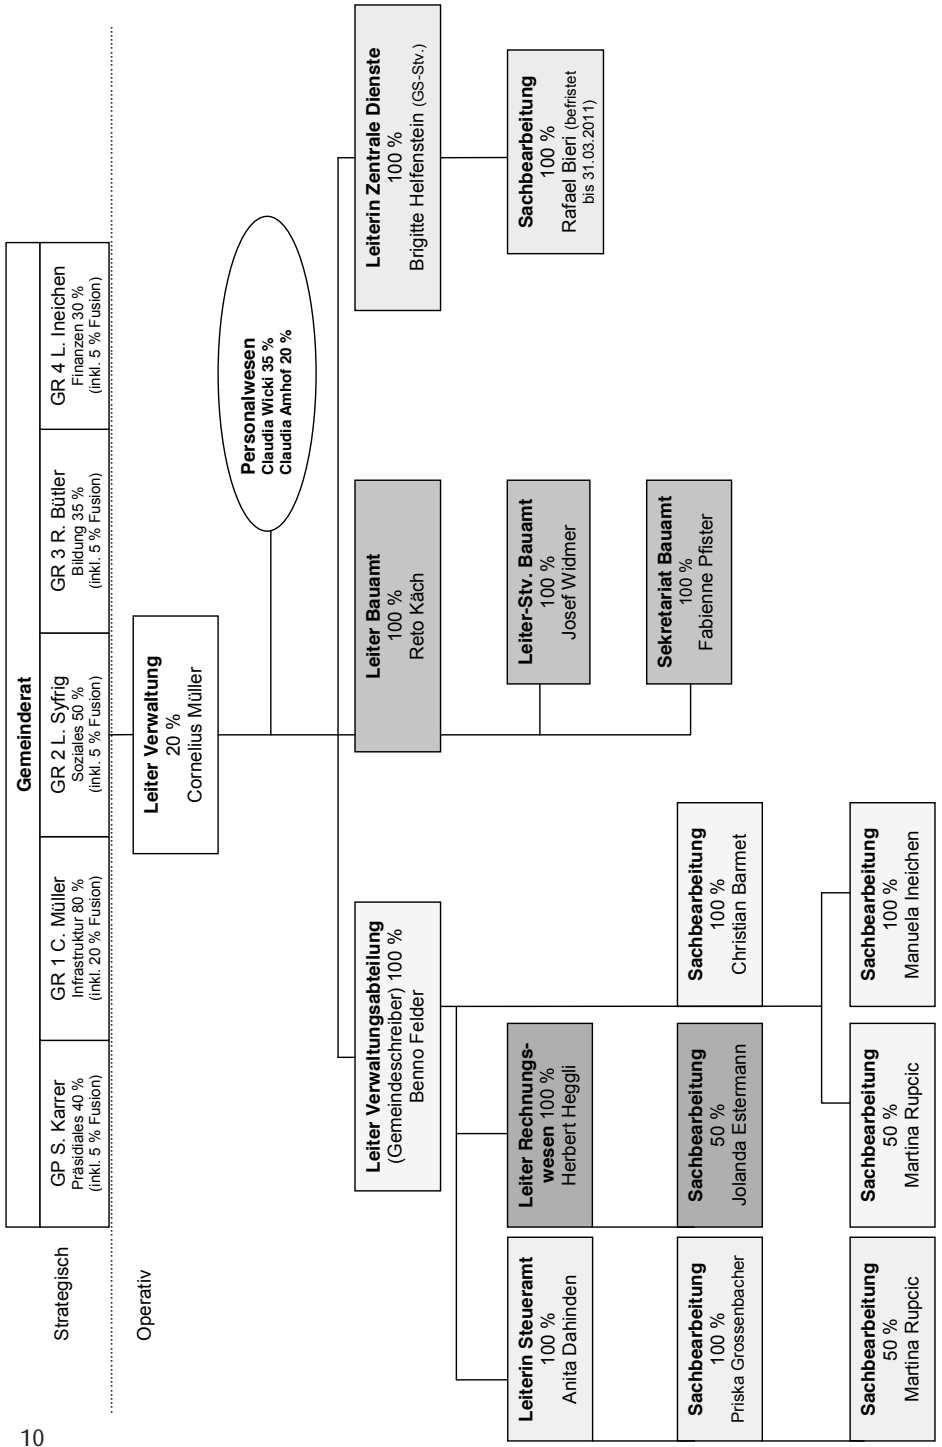

U

Umweltkommission	17
Umweltschutzstelle	33
Unterhaltsgenossenschaften	37
Urnenbüro	12
Urnenlokal	39

V

Verband Luzerner Gemeinden	22
Vereine	53-59
Vereinigte Korporation Ermensee	37
Verkehr	33
Vernetzungsprojekte	33
Verwaltungs-, Amts- und Dienststellen	25-35
Viehzuchtgenossenschaften	37
Vita Parcours	62
Vormundschaftssekretariat	34

W

Wahlen und Abstimmungen	39
Wanderwege	62
Wasenmeister	34
Wassermeister	37-38
Wasserversorgungen	38
Winterdienste	34-35
Wohnbaugenossenschaften	38
Wuhraufseher	35

X/Y/Z

Zahnärzte	48
Zivilschutz/ZSO Seetal	35
Zivilstandsamt	35
ZSO Seetal	23
Zugverbindungen	62

Organigramm der Gemeinde Hitzkirch ab 01.01.2011